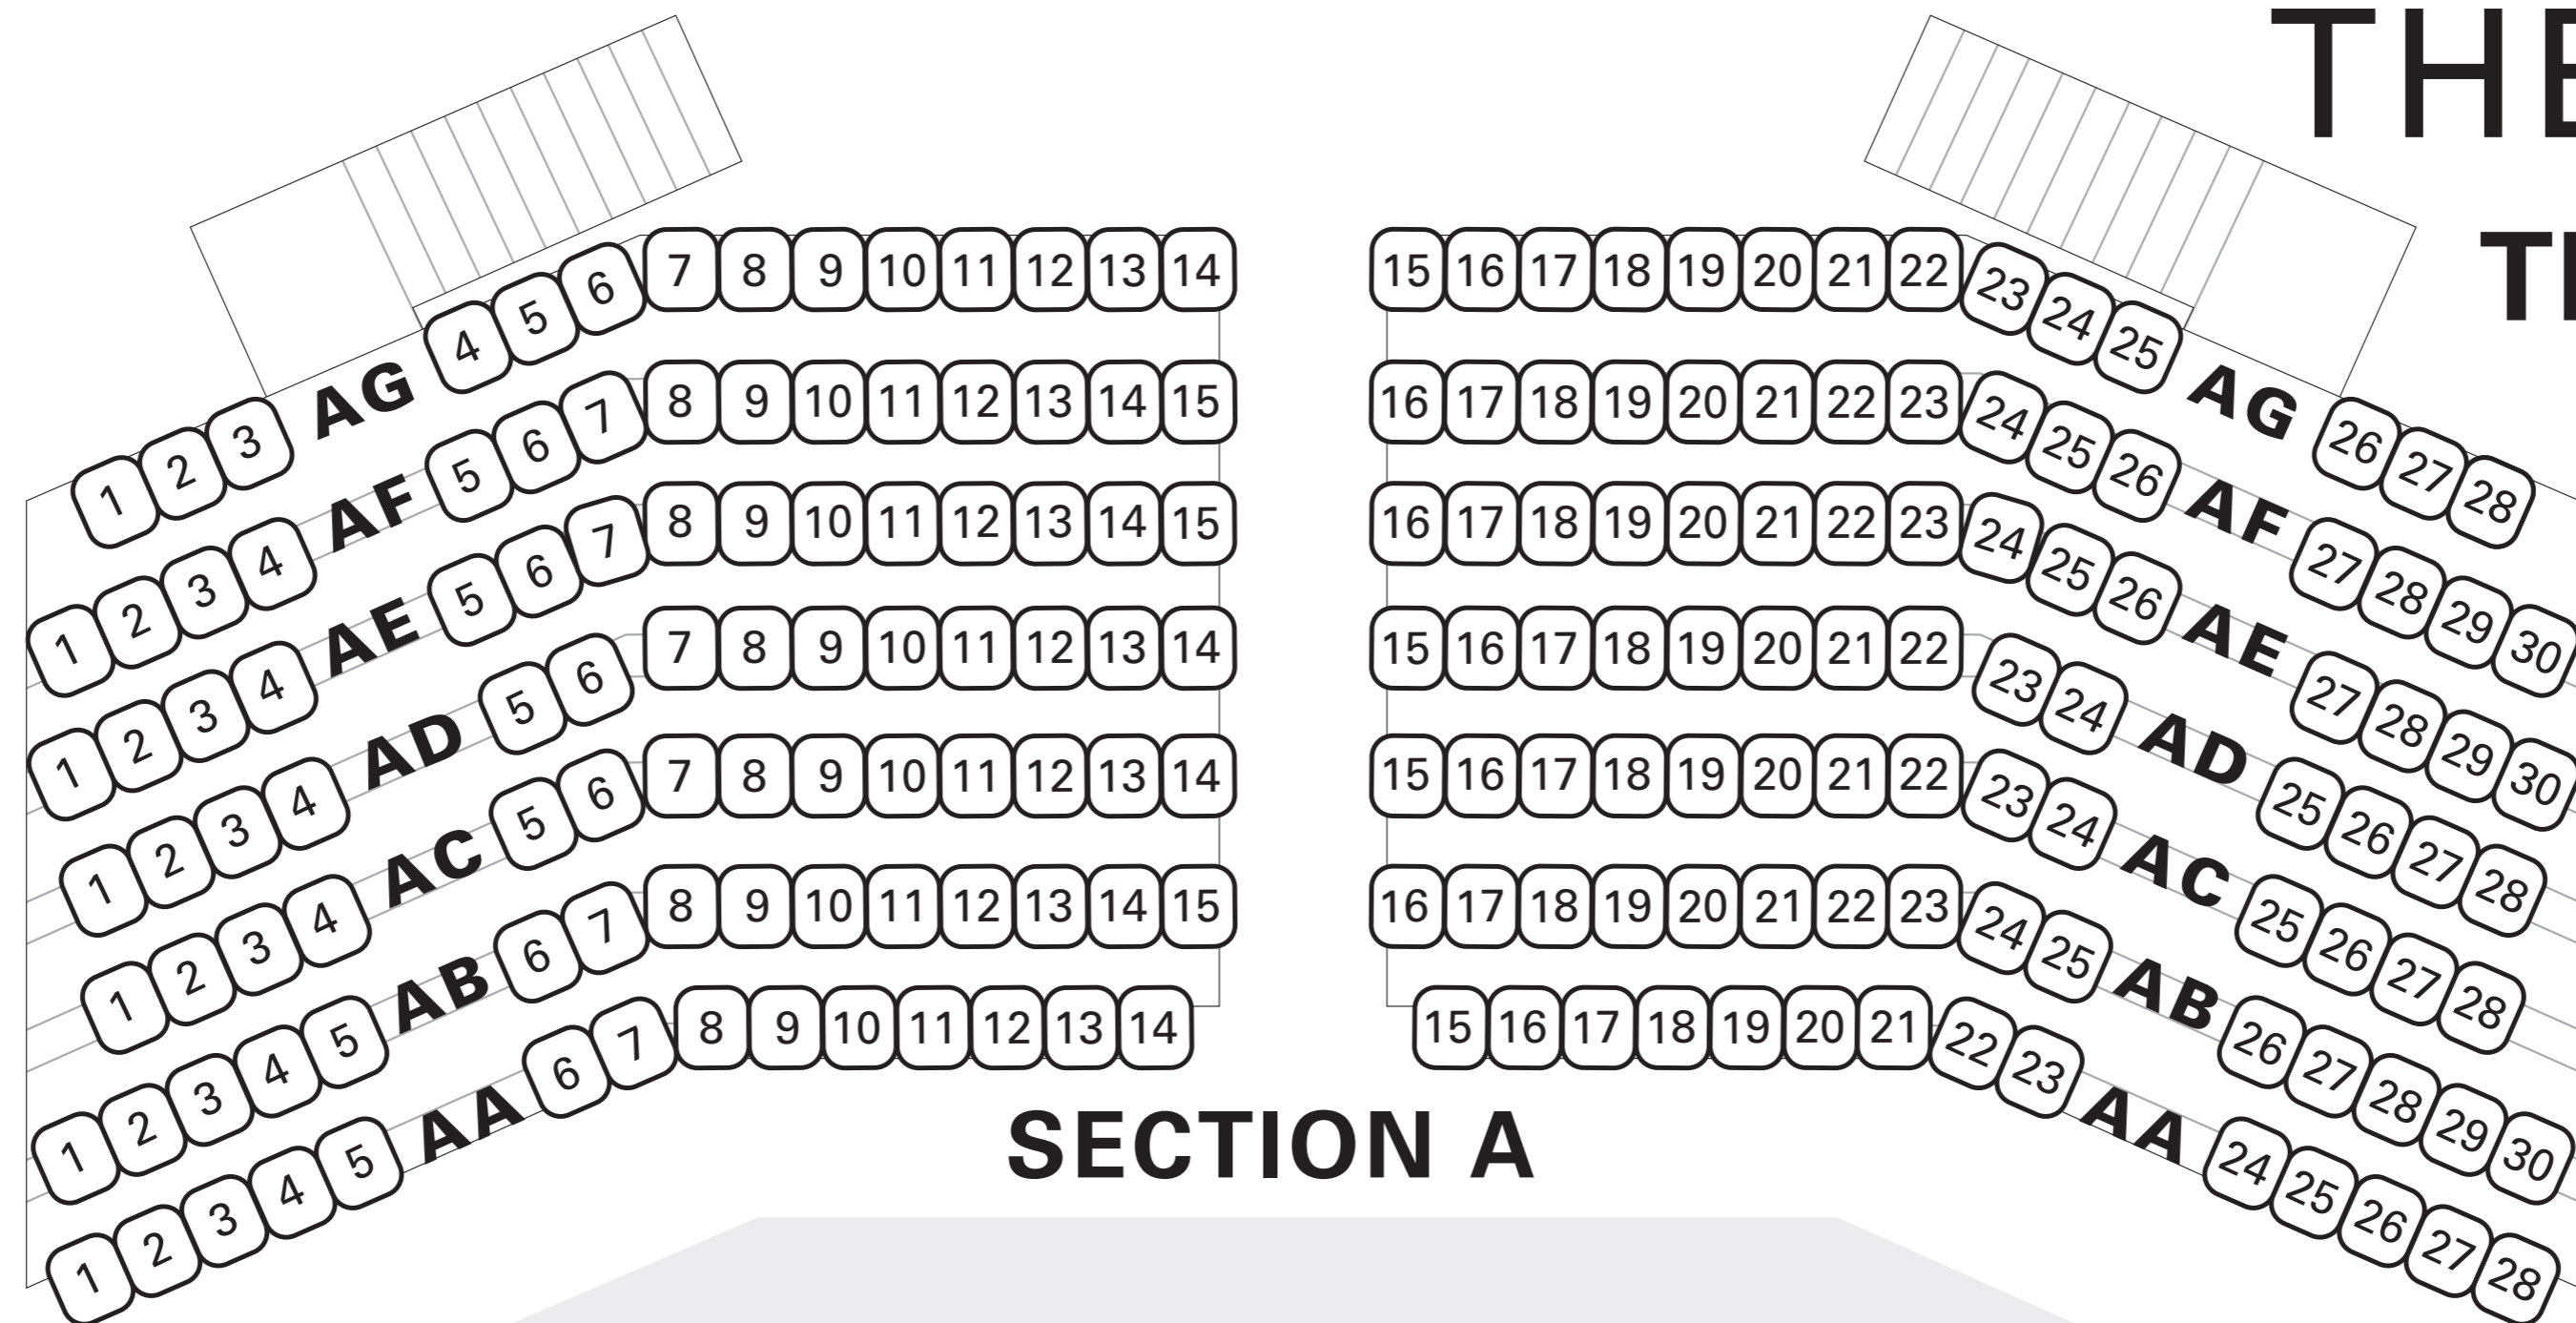

SINGTEL WATERFRONT THEATRE TRAVERSE

Door 1
(LEVEL 1)

Door 2
(LEVEL 1)