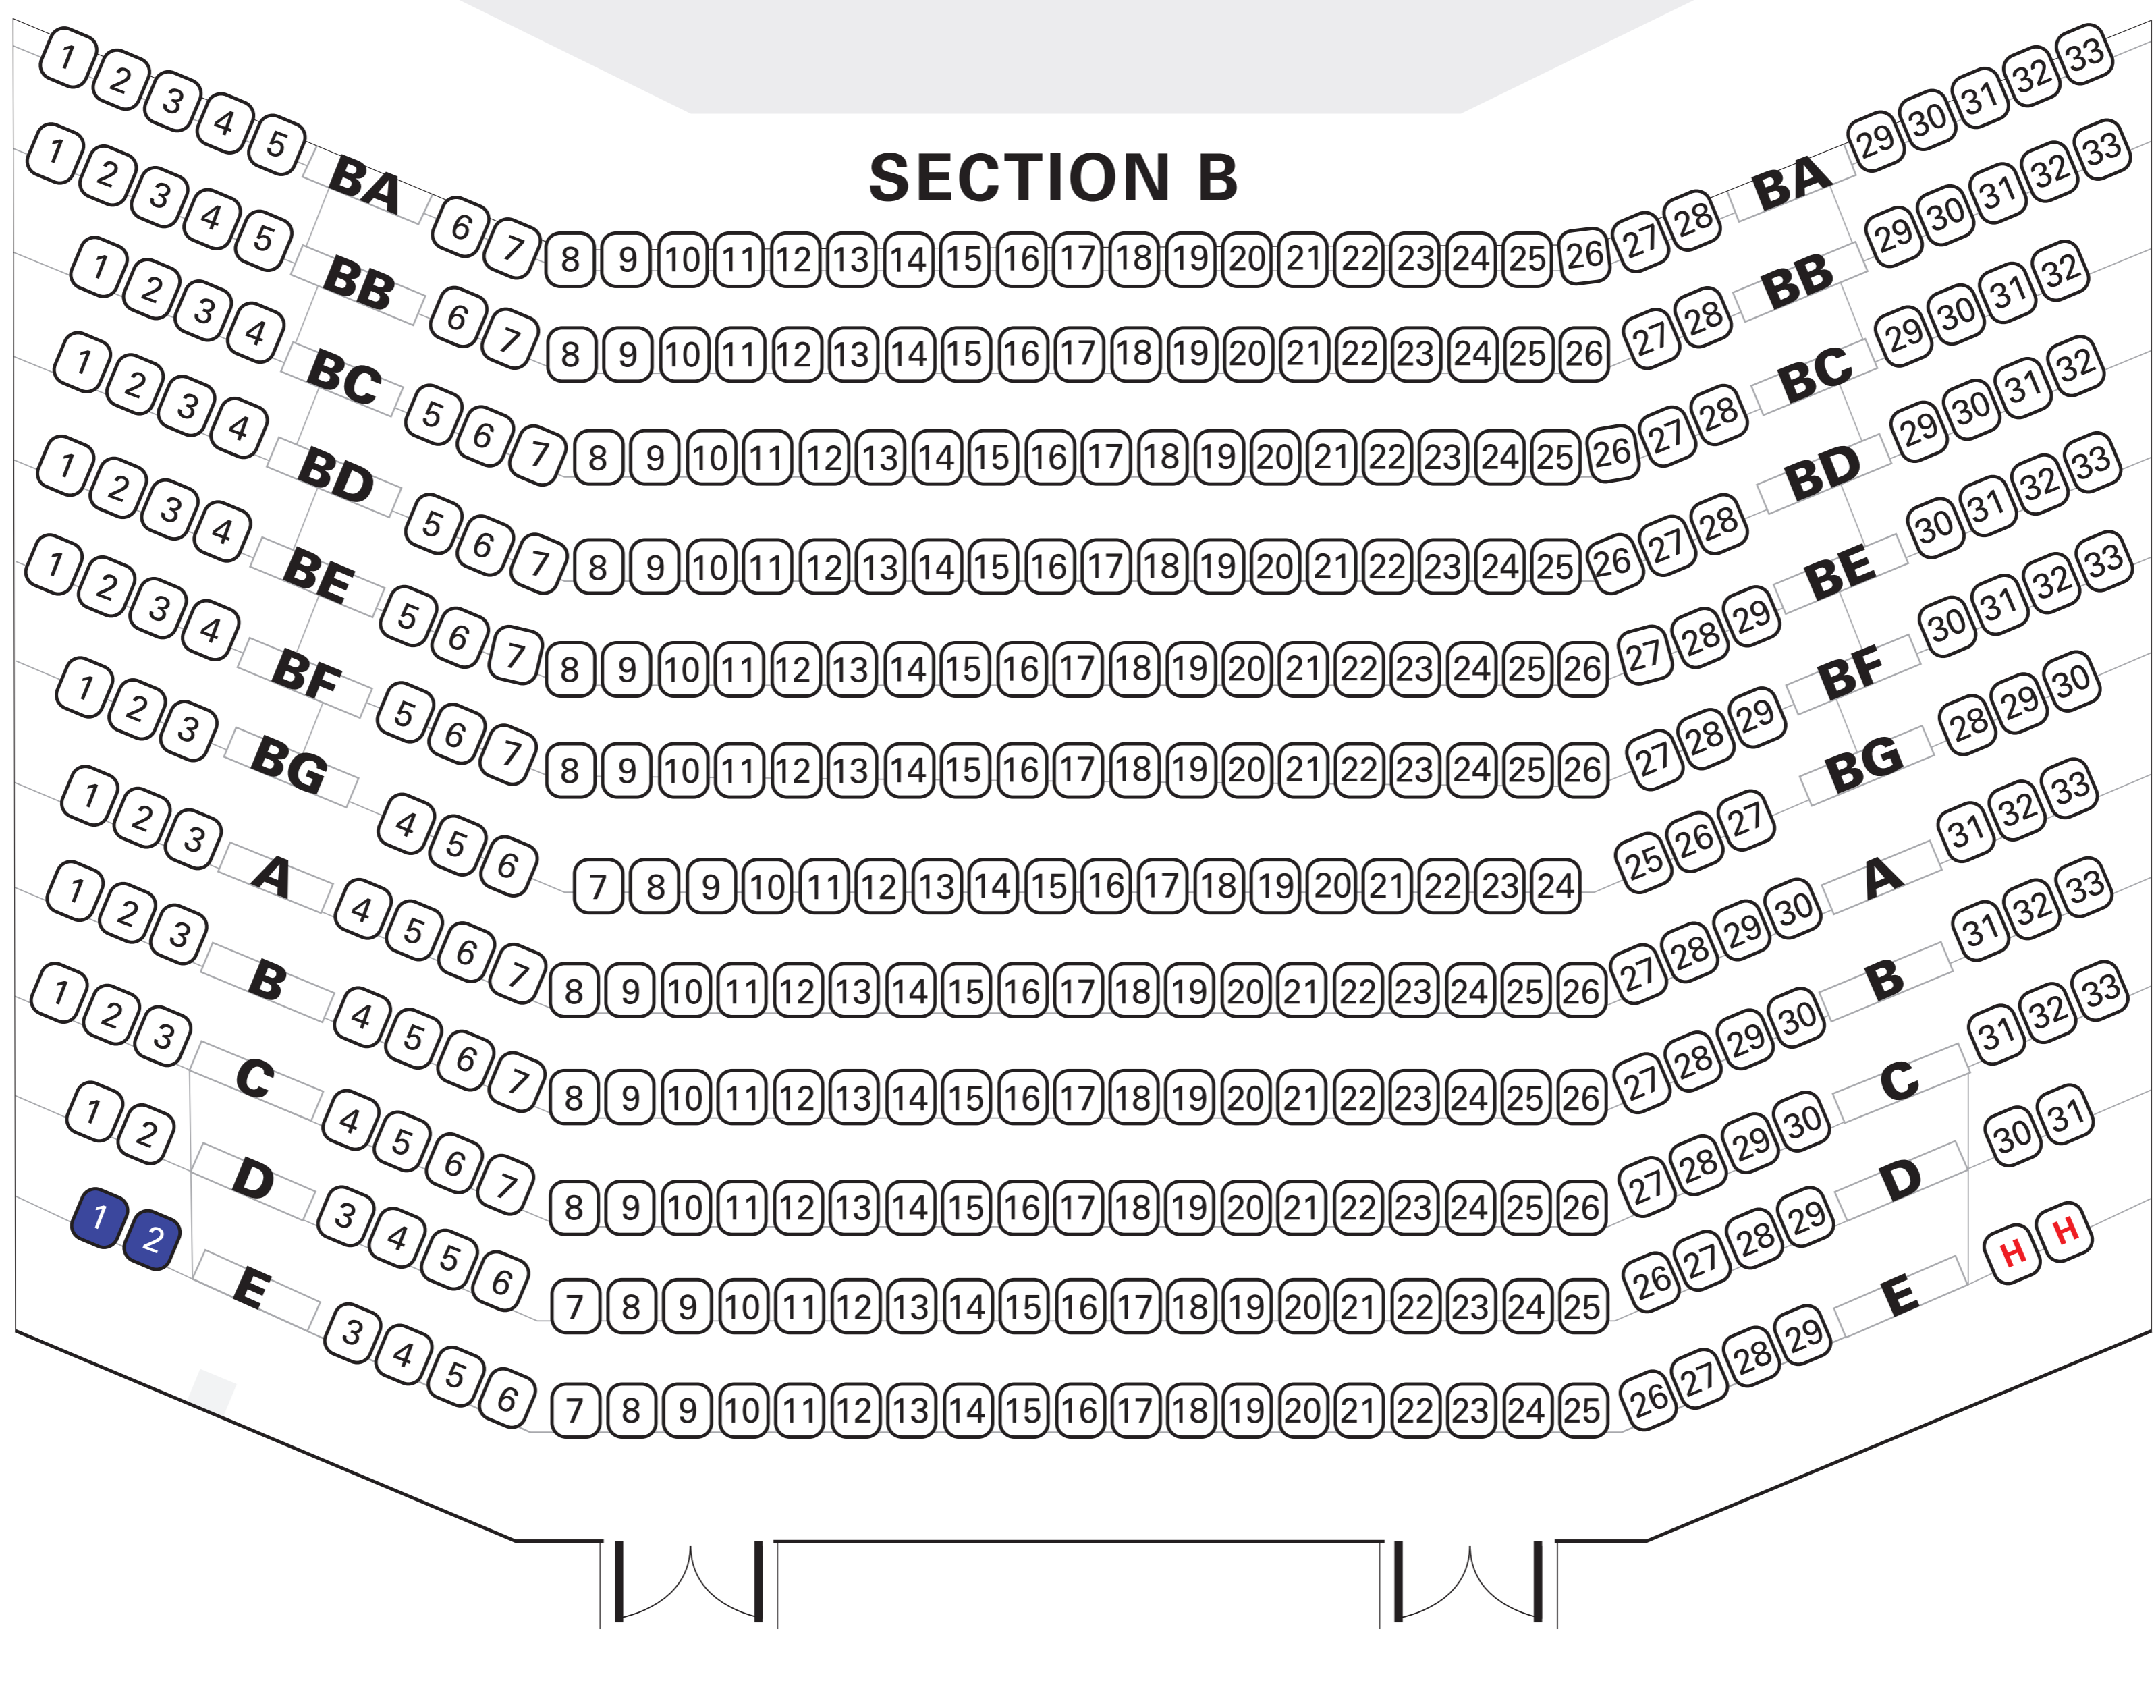

SINGTEL WATERFRONT THEATRE TRAVERSE

Door 1
(LEVEL 1)

Door 2
(LEVEL 1)